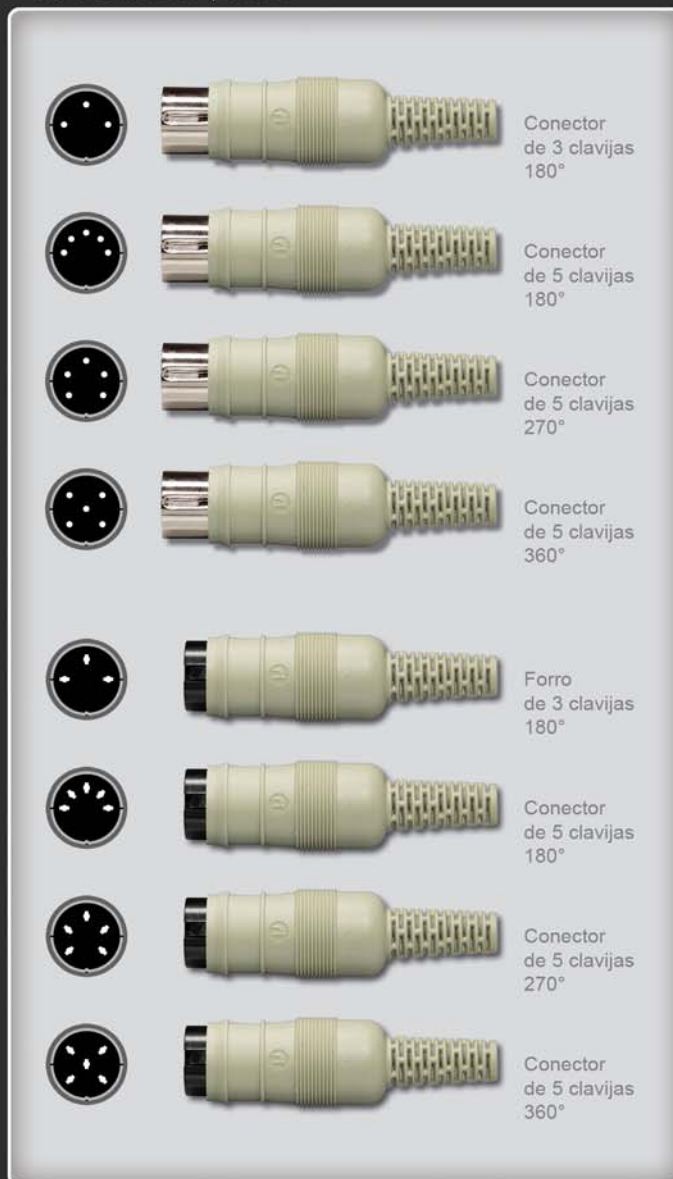

Clavija de conexión y forro para el programa de producto GVB-SPES EsPo

Conector PIN 0,7 mm y forro

Conector PIN 1 mm y forro

Conexión DIN 1,5 mm protegida contra contacto accidental

Conector 2 mm (versiones diferentes)

Conector 3 mm

Conector 4 mm y forro

Clavija de conexión universal

"BINDER" conector y forro

DIN-conector y forro

"LEMO" conector

Conector para cajas de Interfaz

Clavija de conexión de Nihon Kohden