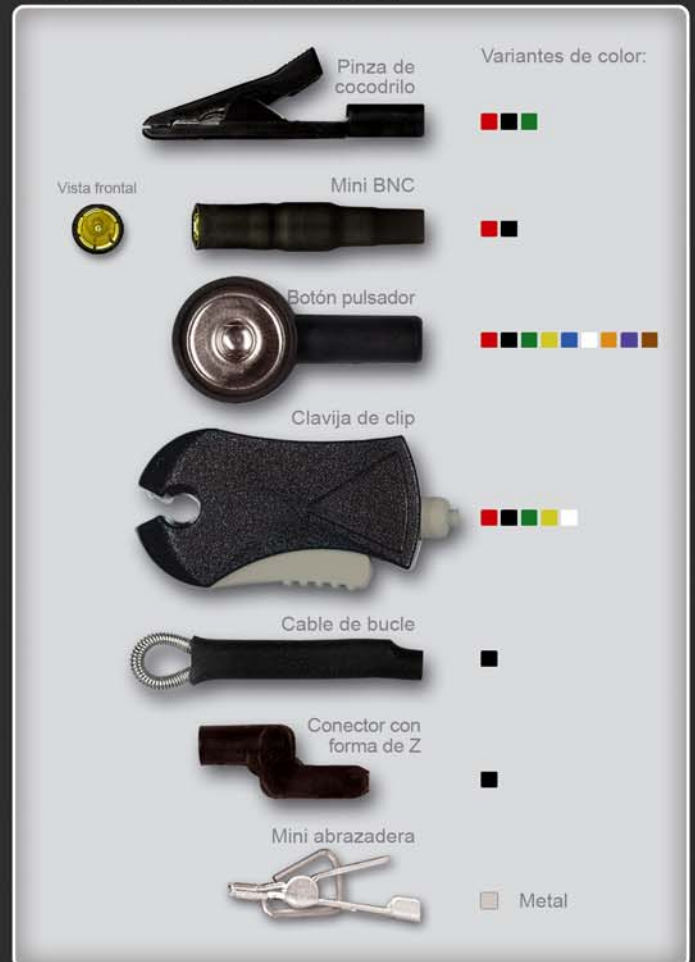

Clavija de conexión y forro para el programa de producto GVB-SPES EsPo

Conector PIN 0,7 mm y forro

Conector PIN 1 mm y forro

Conexión DIN 1,5 mm protegida contra contacto accidental

Conector 2 mm (versiones diferentes)

Conector 3 mm

Conector 4 mm y forro

Clavija de conexión universal

"BINDER" conector y forro

DIN-conector y forro

"LEMO" conector

Conector para cajas de Interfaz

Clavija de conexión de Nihon Kohden